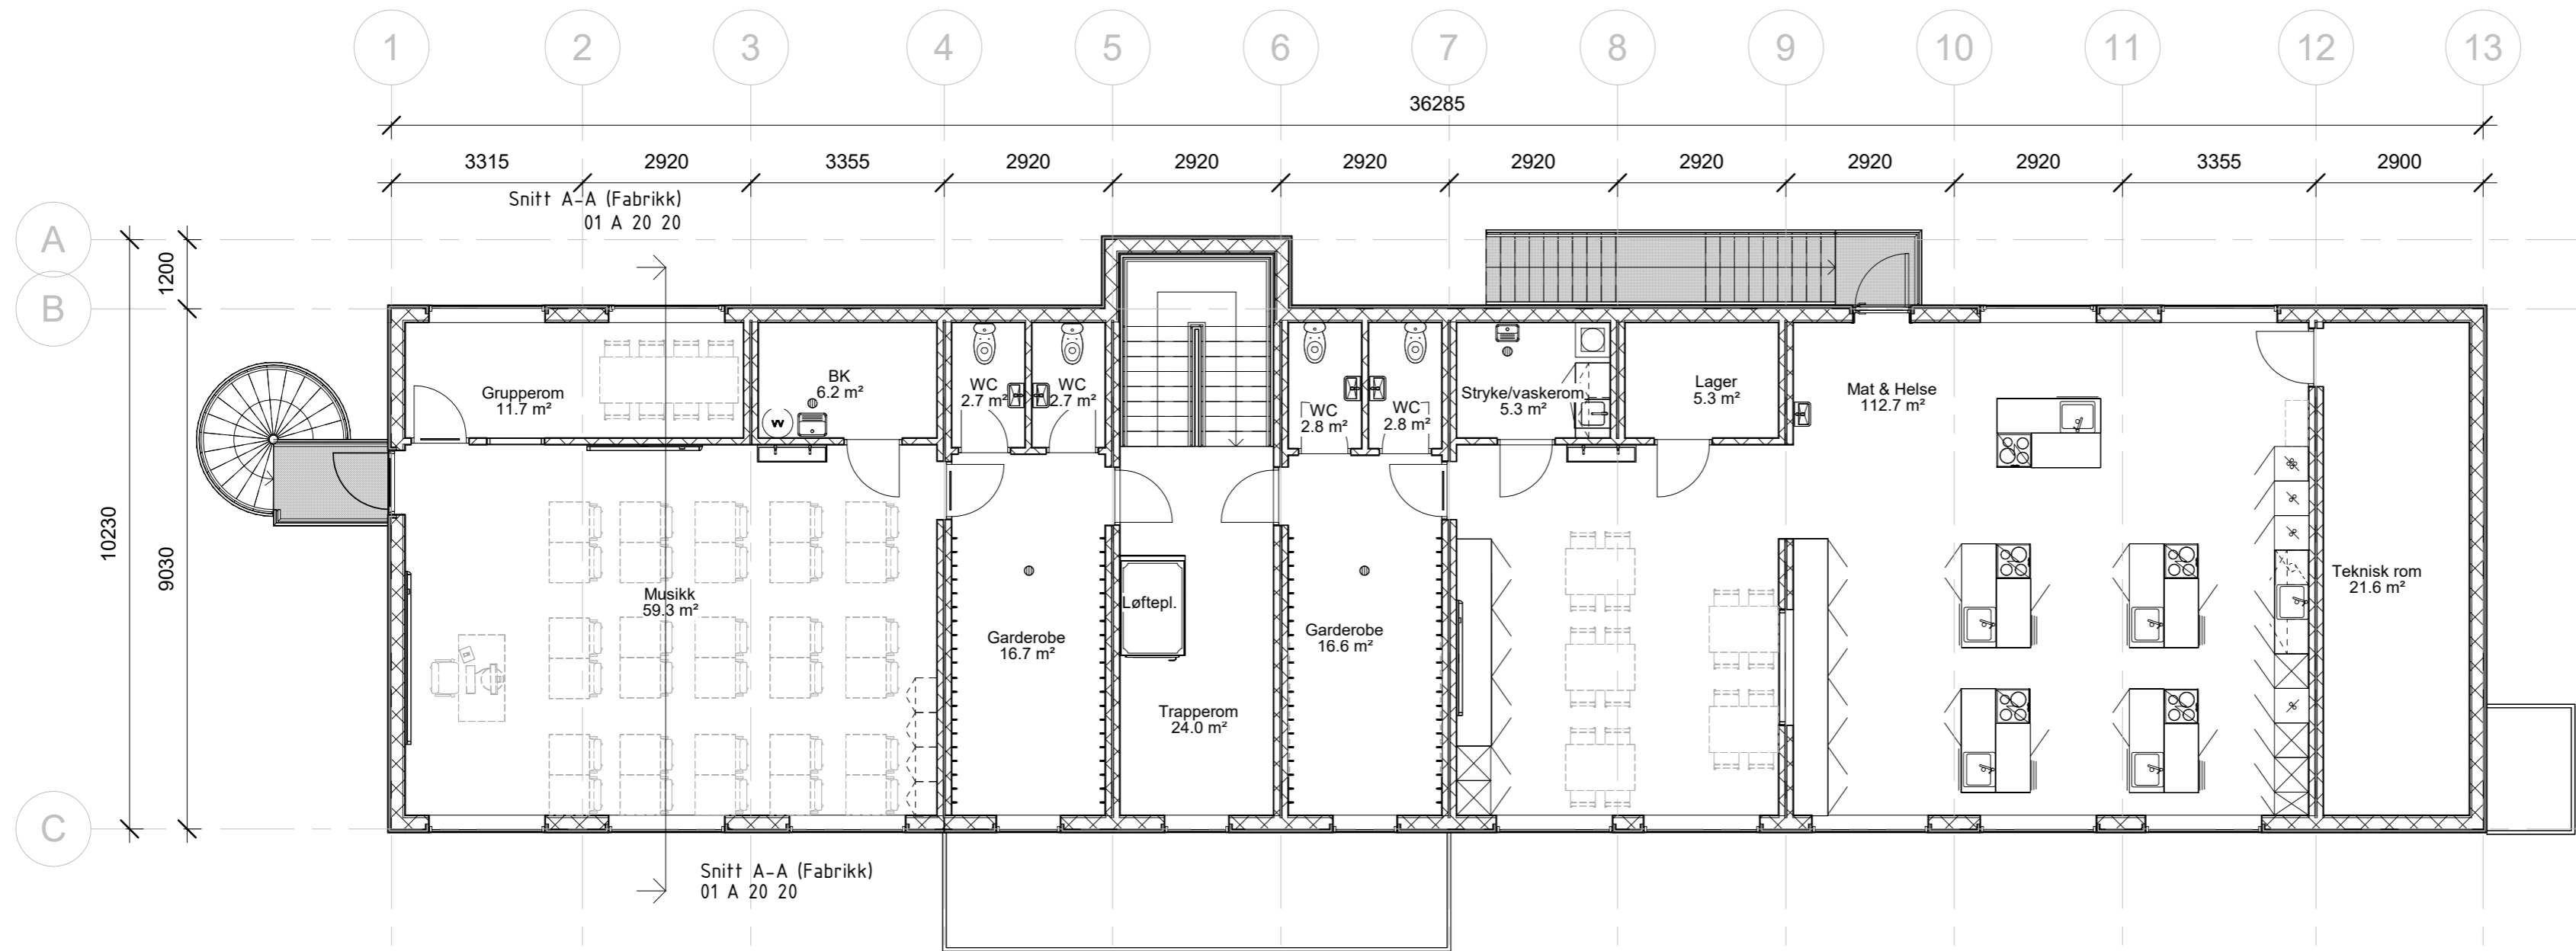

MERKNAD:

Moduler i akse 1 til 6 er eksisterende
moduler fra 2 etg av Vollebekk skole
(Bygg A)
Moduler i akse 6 til 13 produserer nye
fra fabrikk

BTA: 338 m²
BRA: 310 m²

FORELØPIG

C	05.01.23	Byttet garderobeinnredning til knaggrekker	O.B.	E.L.E.
B	21.12.22	Endret vindu i akse 9/10 i 1. etg og lagt til takoverbygg i akse 13	O.B.	B.B.
A	14.12.22	Endret fordeling av klasserom	O.B.	B.B.
Rev	Date	Note	Drw.	Chk.
Tegnet av	Kontrollert av	Godkjent av	Original format	Målestokk
O.B.	B.B.		A 2	1 : 100
Tegningsstatus	Dato			
Endring	09.12.2022			

	Kunde	Oslobygg KF
	Prosjekt	Skole - Bygg C, Klemetsrud
Vassbotnen 1, 4313 Sandnes +47 51 63 50 00 algeco.no	Tittel	Plan 02
	Tegningsnummer	02 A 20 20 1808 C 2 C
	Denne tegningen er beskyttet av åndsverksloven og må ikke kopieres eller reproduseres uten skriftlig tillatelse fra Algeco