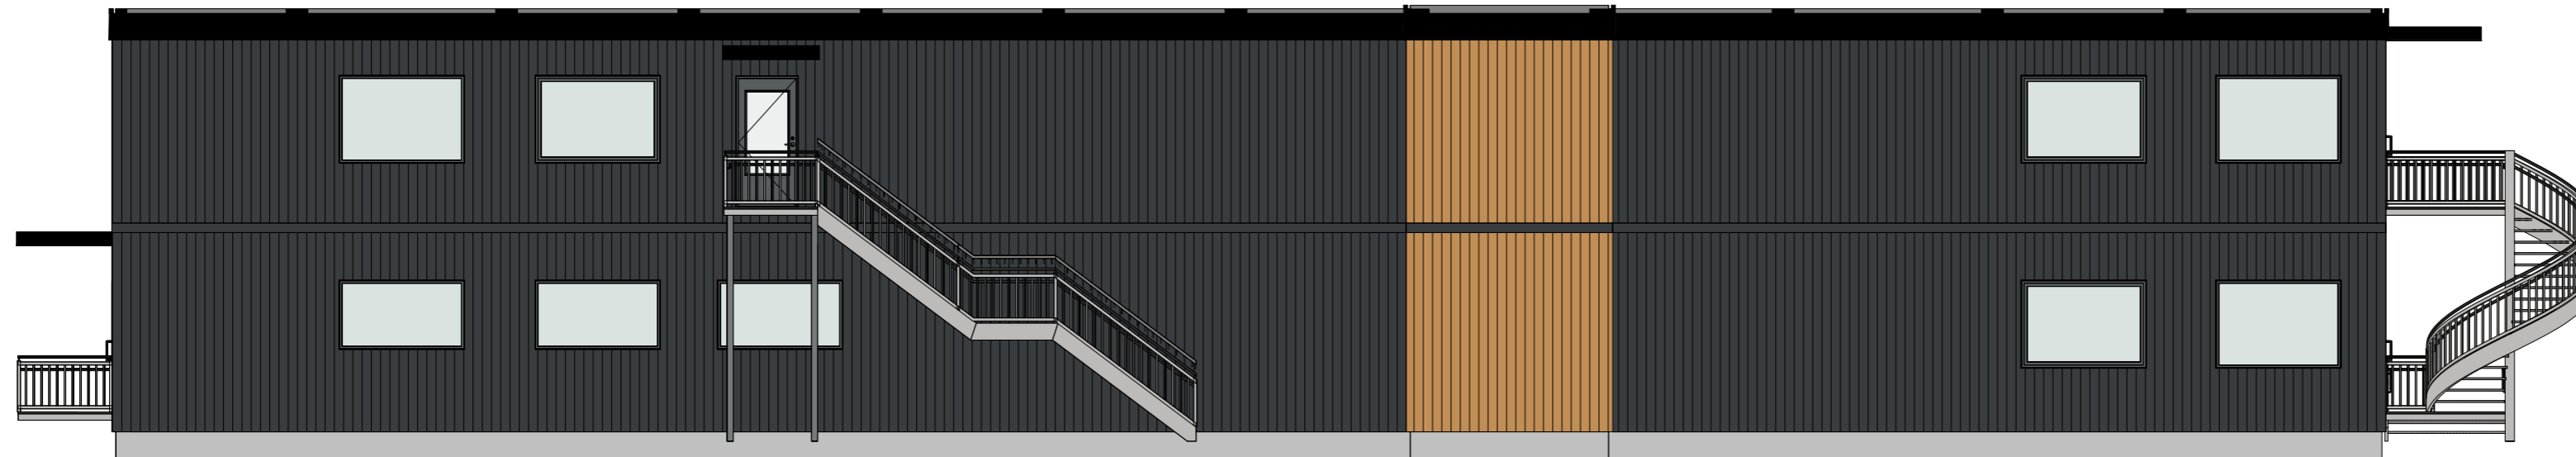

Sør  
1:100

Øst  
1:100

Vest  
1:100

Nord  
1:100

**MERKNAD:**

Himmelretninger stemmer ikke nødvendigvis med reell plassering. For plassering se situasjonsplan

C	05.01.23	Byttet garderobeinnredning til knaggrekker	O.B.	E.L.E.	
B	21.12.22	Endret vindu i akse 9/10 i 1. etg og lagt til takoverbygg i akse 13	O.B.	B.B.	
A	14.12.22	Endret fordeling av klasserom	O.B.	B.B.	
Rev	Date	Note	Drw.	Chk.	
Tegnet av	Kontrollert av	Godkjent av	Original format	Målestokk	Dato
O.B.	B.B.		A 2	1 : 100	09.12.2022