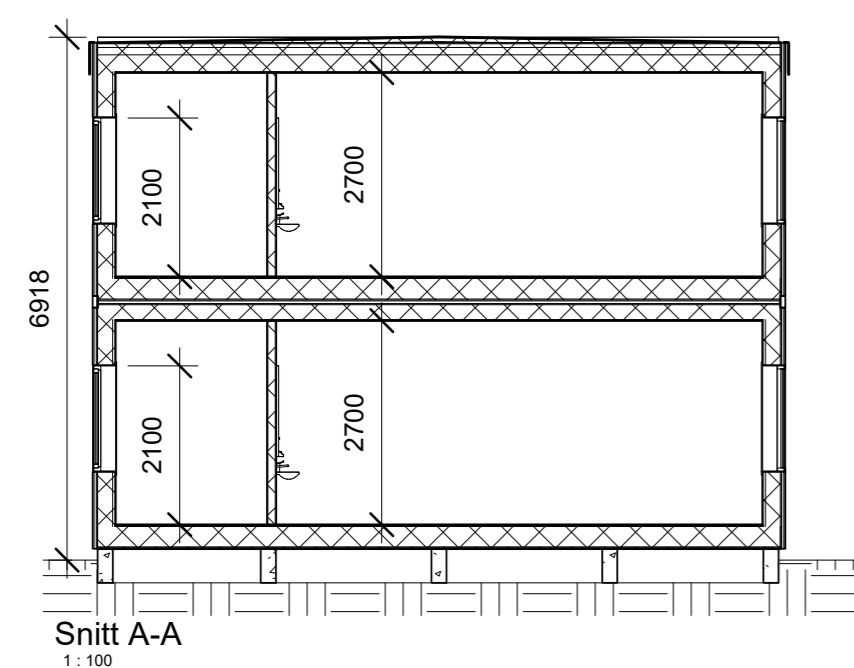

**MERKNAD:**

Trapperom (modul i akse 5 til 6) er eksisterende trapperom fra 1. etg i Vollebekk skole (Bygg A)  
 Resterende moduler produseres nye fra fabrikk

BTA: 338 m<sup>2</sup>  
 BRA: 310 m<sup>2</sup>