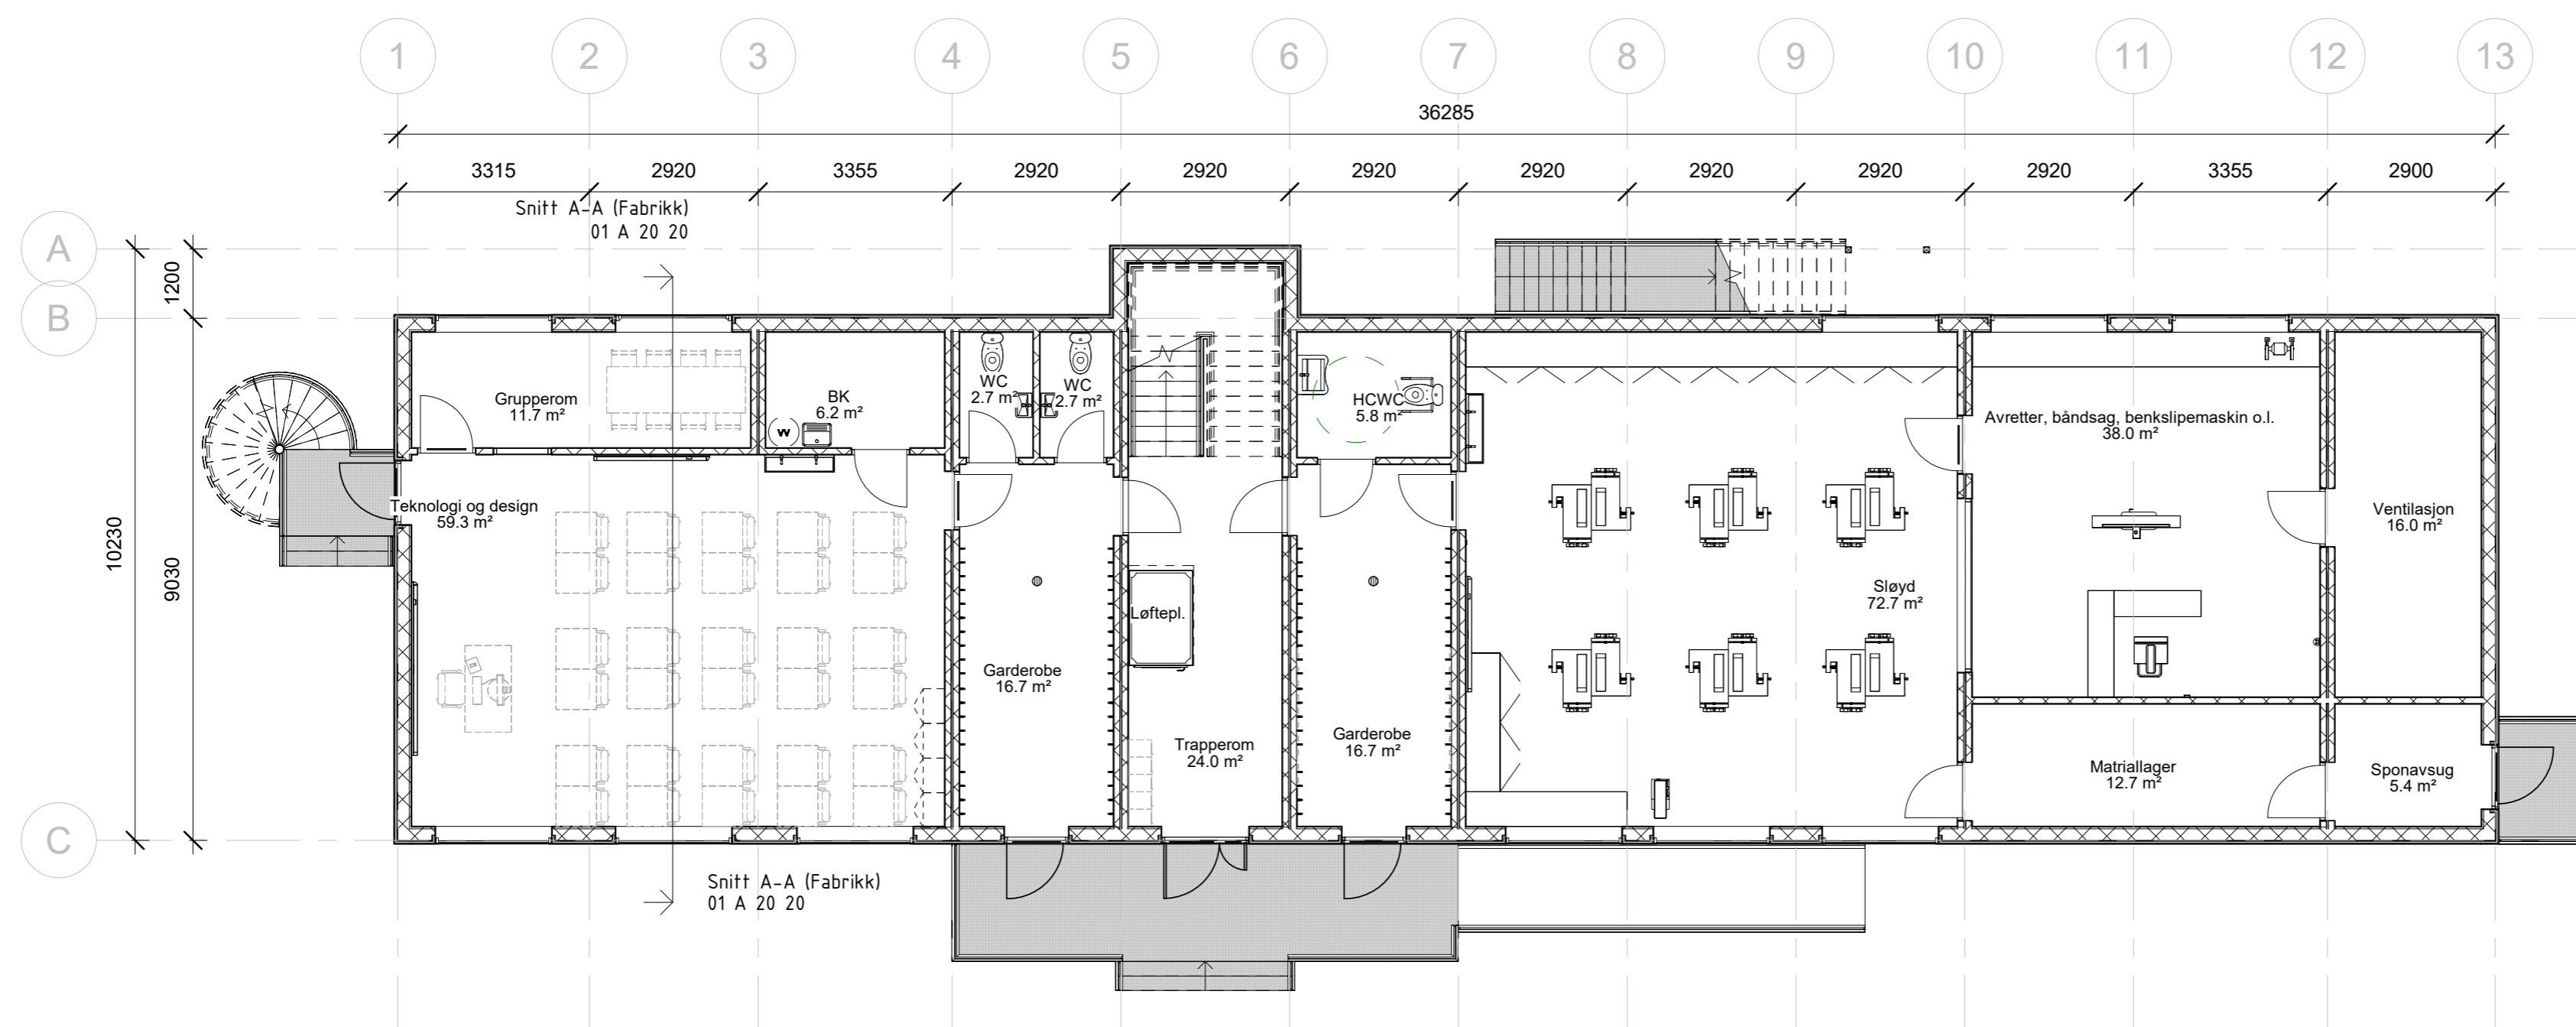

**MERKNAD:**

Trapperom (modul i akse 5 til 6) er eksisterende trapperom fra 1. etg i Vollebekk skole (Bygg A)  
 Resterende moduler produseres nye fra fabrikk

BTA: 338 m<sup>2</sup>  
 BRA: 310 m<sup>2</sup>

**FORELØPIG**

C	05.01.23	Byttet garderobeinnredning til knaggrekker	O.B.	E.L.E.
B	21.12.22	Endret vindu i akse 9/10 i 1. etg og lagt til takoverbygg i akse 13	O.B.	B.B.
A	14.12.22	Endret fordeling av klasserom	O.B.	B.B.
Rev	Date	Note	Drw.	Chk.
Tegnet av	Kontrollert av	Godkjent av	Original format	Målestokk
O.B.	B.B.		A 2	1 : 100
				Dato
				09.12.2022